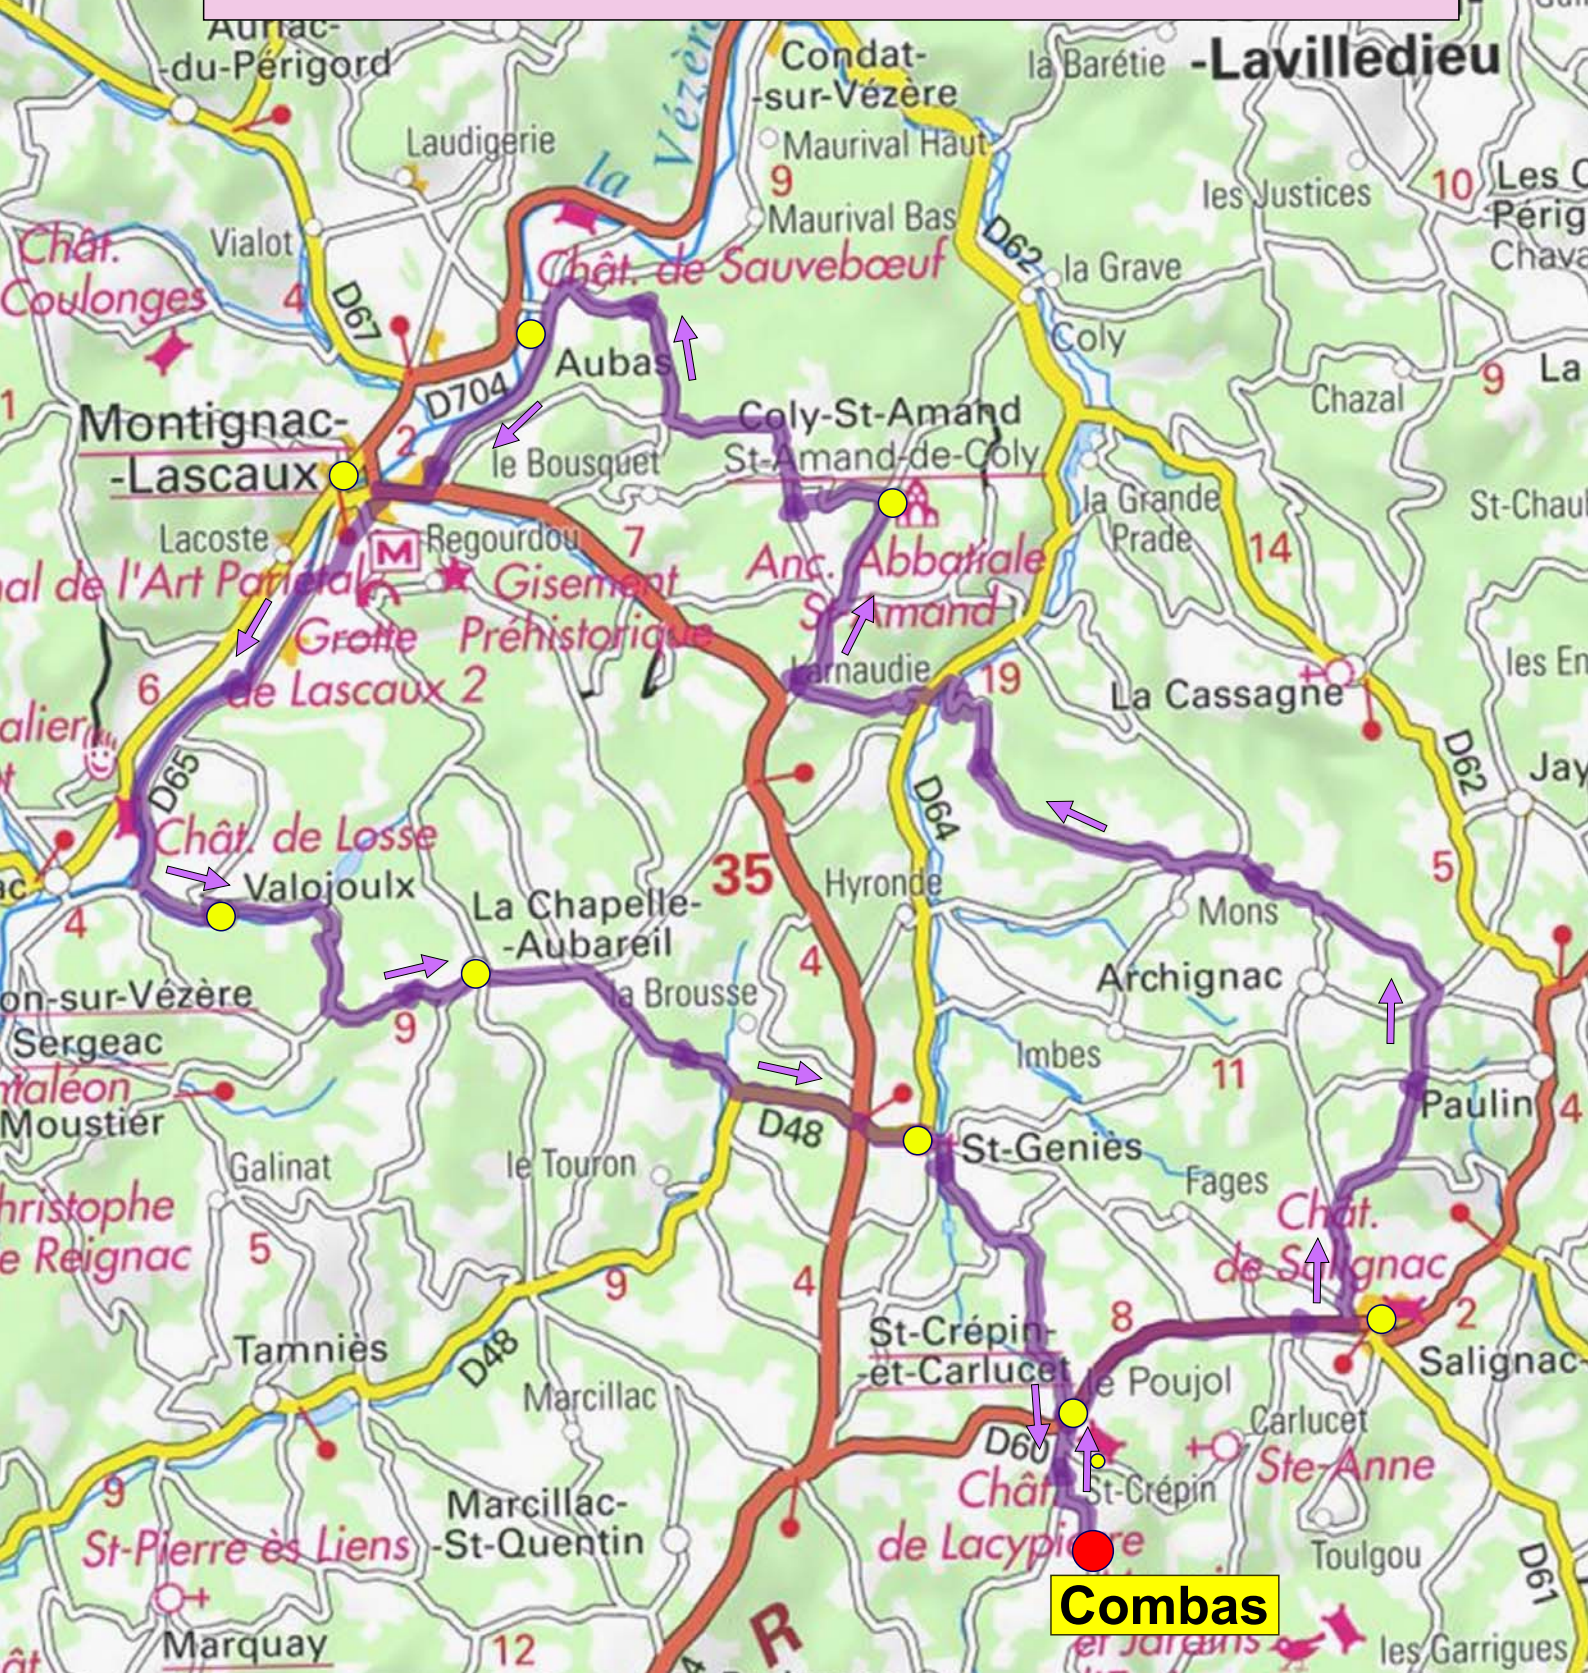

Circuits Dordogne COMBAS (4 au 6 juin 2022)
Circuit court ROUGE (Combas-court-R60)
Distances:60 km - Dénivelé +: 730m

Combas

60 km - D+ 730m

Circuits Dordogne COMBAS (4 au 6 juin 2022)
Circuit court BLEU (Combas-court-B44)
Distances:44 km - Dénivelé +: 630m

Circuits Dordogne COMBAS (4 au 6 juin 2022)
Circuit court VERT (Combas-court-V43)
Distances:43 km - Dénivelé +: 510m