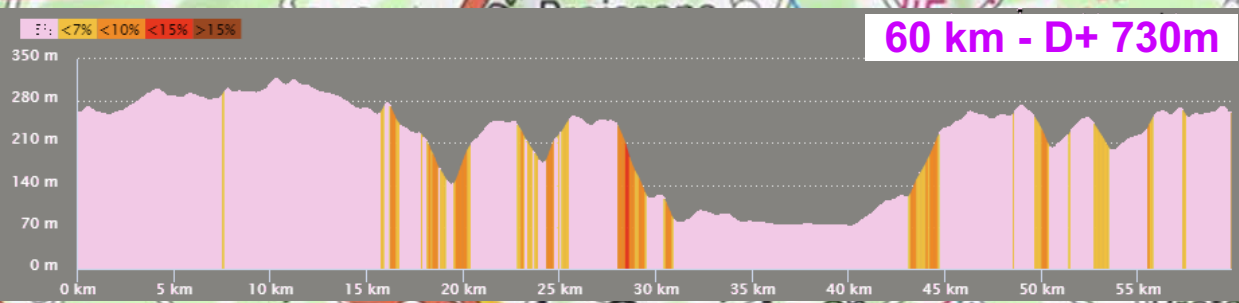

Circuits Dordogne COMBAS (4 au 6 juin 2022)
Circuit court ROUGE (Combas-court-R60)
Distances:60 km - Dénivelé +: 730m

Combas

60 km - D+ 730m

Circuits Dordogne COMBAS (4 au 6 juin 2022)
Circuit court BLEU (Combas-court-B44)
Distances:44 km - Dénivelé +: 630m

Circuits Dordogne COMBAS (4 au 6 juin 2022)
Circuit court VERT (Combas-court-V43)
Distances:43 km - Dénivelé +: 510m