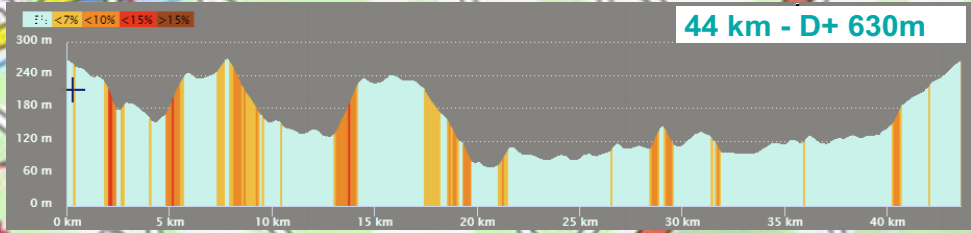

Circuits Dordogne COMBAS (4 au 6 juin 2022)
Circuit court ROUGE (Combas-court-R60)
Distances:60 km - Dénivelé +: 730m

Combas

60 km - D+ 730m

Circuits Dordogne COMBAS (4 au 6 juin 2022)
Circuit court BLEU (Combas-court-B44)
Distances:44 km - Dénivelé +: 630m

Circuits Dordogne COMBAS (4 au 6 juin 2022)
Circuit court VERT (Combas-court-V43)
Distances:43 km - Dénivelé +: 510m