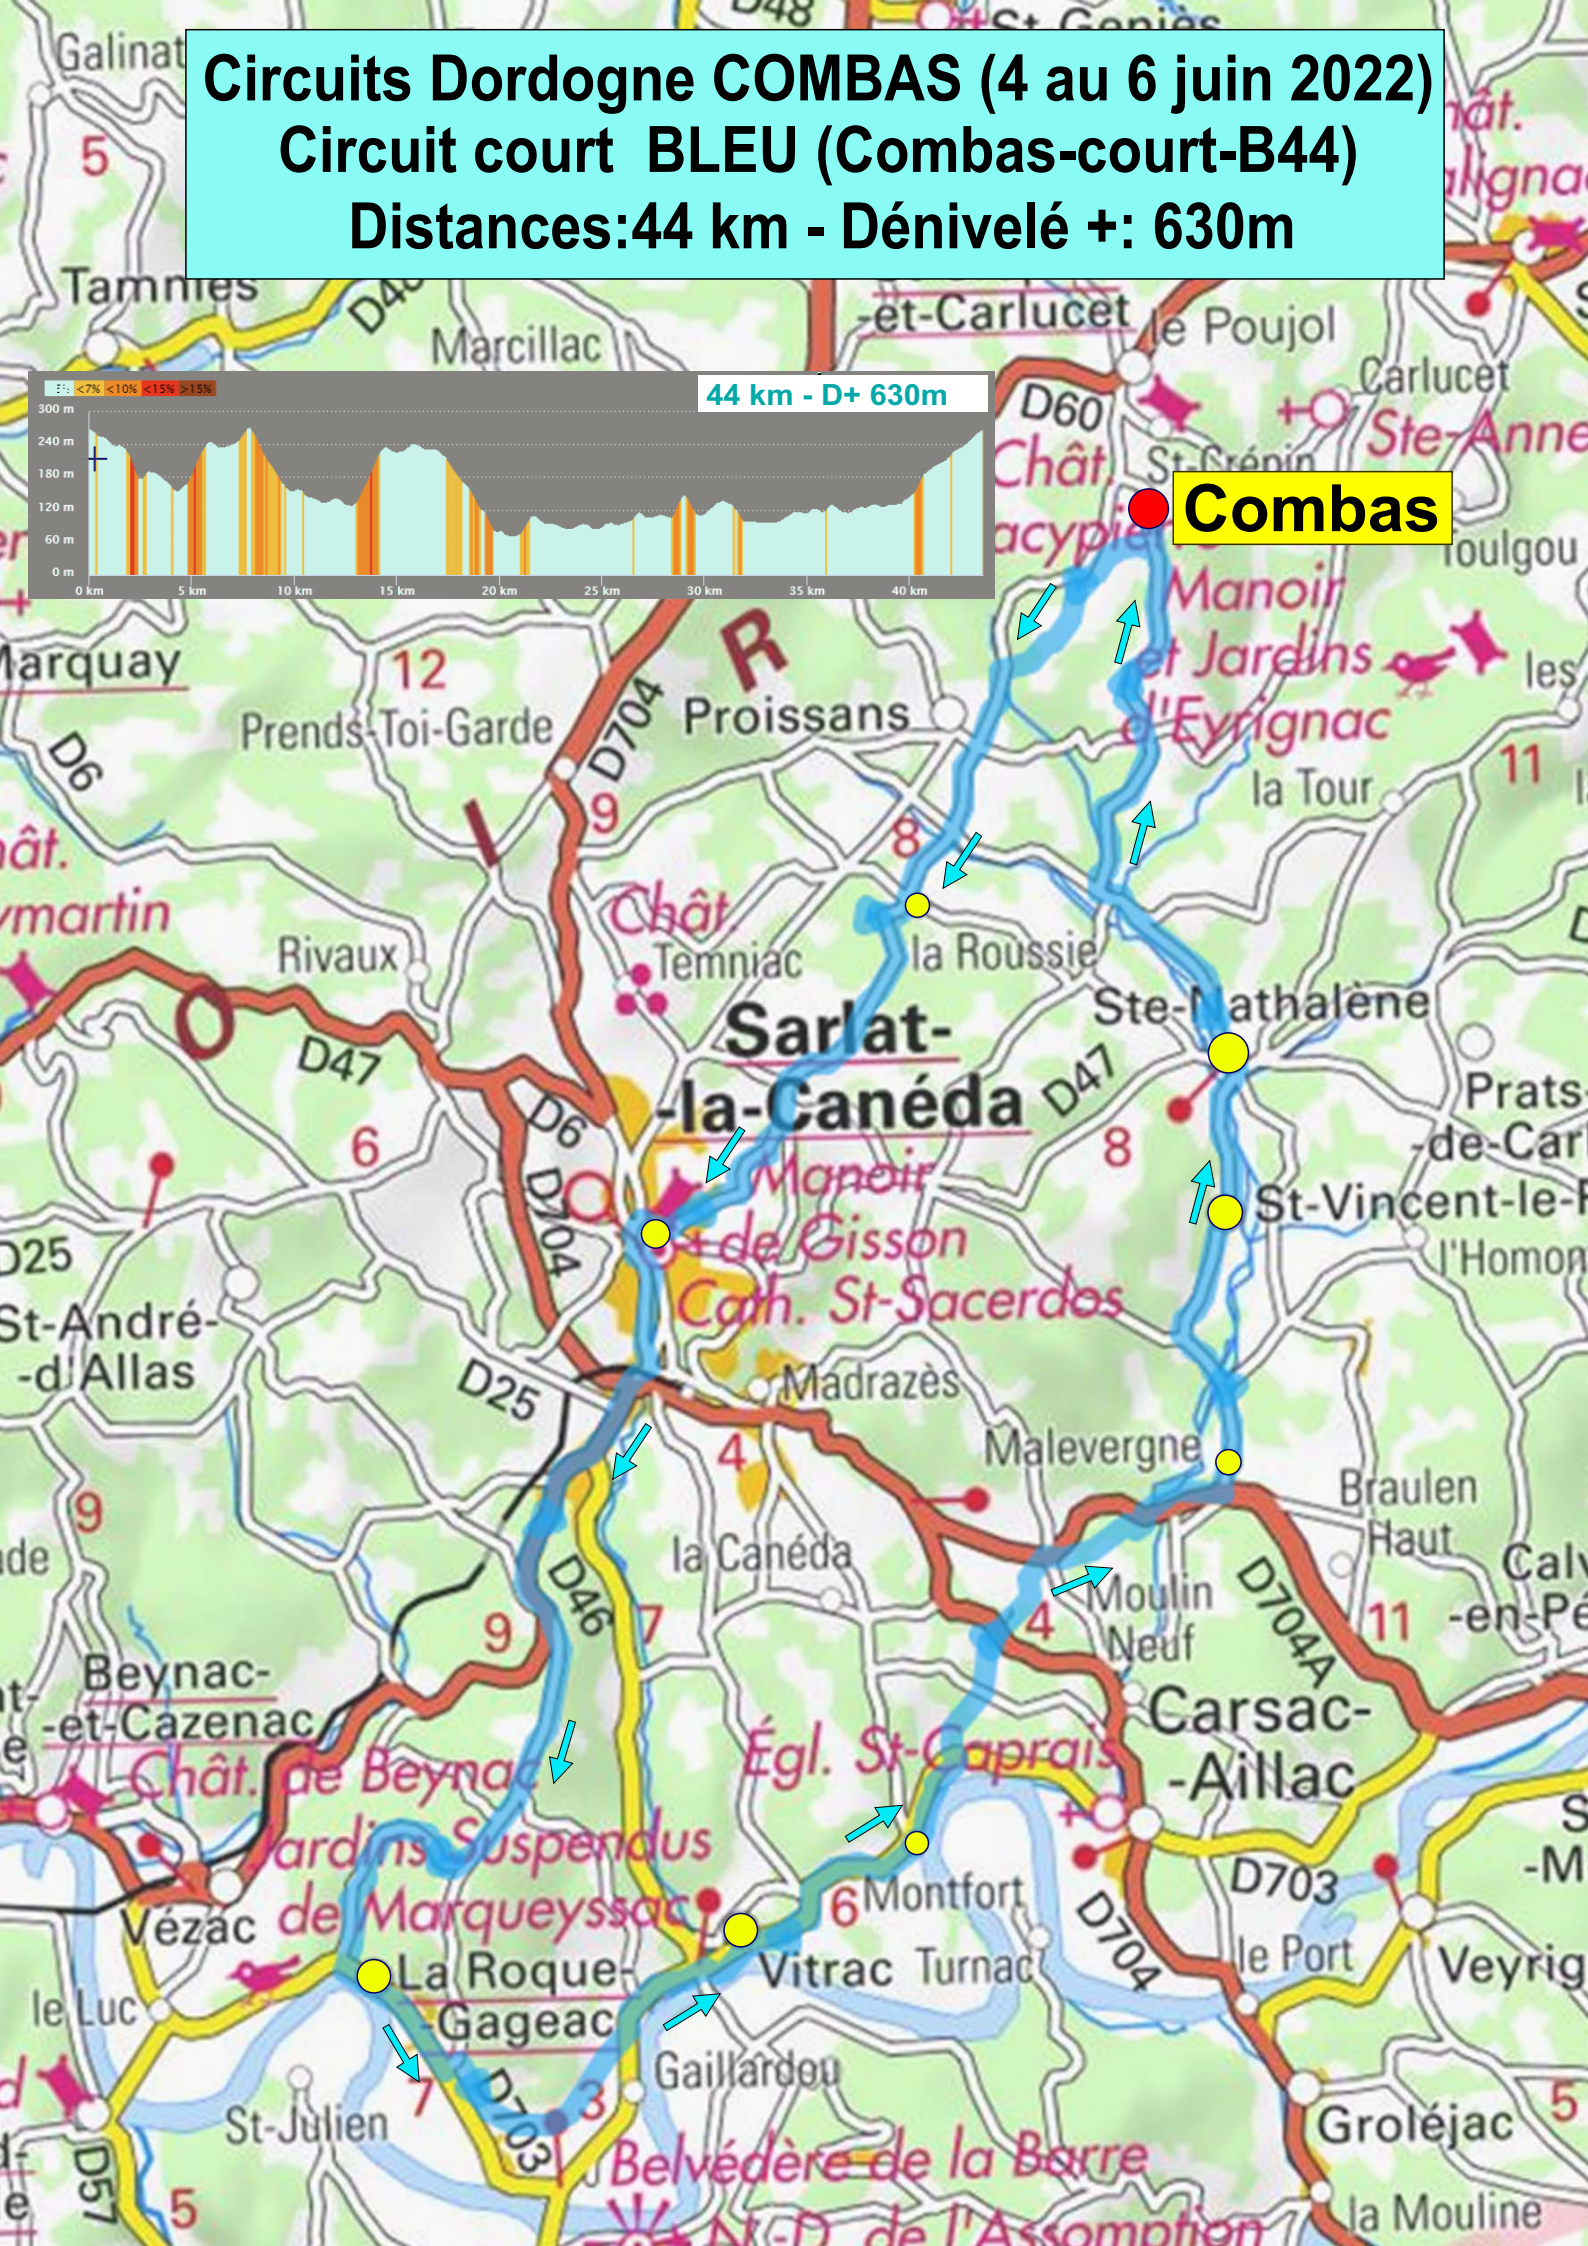

Circuits Dordogne COMBAS (4 au 6 juin 2022)
Circuit court ROUGE (Combas-court-R60)
Distances:60 km - Dénivelé +: 730m

Combas

60 km - D+ 730m

Circuits Dordogne COMBAS (4 au 6 juin 2022)
Circuit court BLEU (Combas-court-B44)
Distances:44 km - Dénivelé +: 630m

Circuits Dordogne COMBAS (4 au 6 juin 2022)
Circuit court VERT (Combas-court-V43)
Distances:43 km - Dénivelé +: 510m